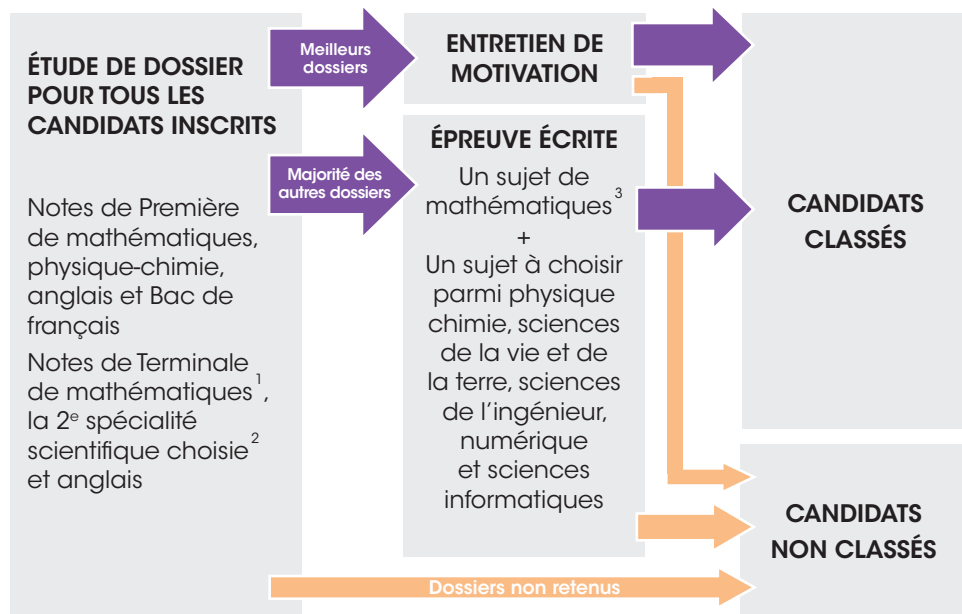

EN CLASSE DE TERMINALE GÉNÉRALE

- Mathématiques + physique chimie
- Mathématiques + sciences de la vie et de la terre
- Mathématiques + numérique et sciences informatiques
- Mathématiques + sciences de l'ingénieur
- Mathématiques + biologie écologie (dans les lycées agricoles)

Consultez le site www.geipi-polytech.org pour connaître les modalités d'inscription et le déroulement complet du concours.

CONTACT

Service Concours Geipi Polytech
2 rue Jean Lamour
54500 Vandoeuvre-lès-Nancy

concours@geipi-polytech.org

Tél. : 03 72 74 68 36 ou 03 72 74 68 37

DÉROULEMENT DU CONCOURS GEIPI POLYTECH 2021

¹ Spécialité mathématiques ou option maths complémentaires

² Parmi les spécialités physique chimie, sciences de la vie et de la terre, sciences de l'ingénieur, numérique et sciences informatiques ou biologie écologie (dans les lycées d'enseignement agricole)