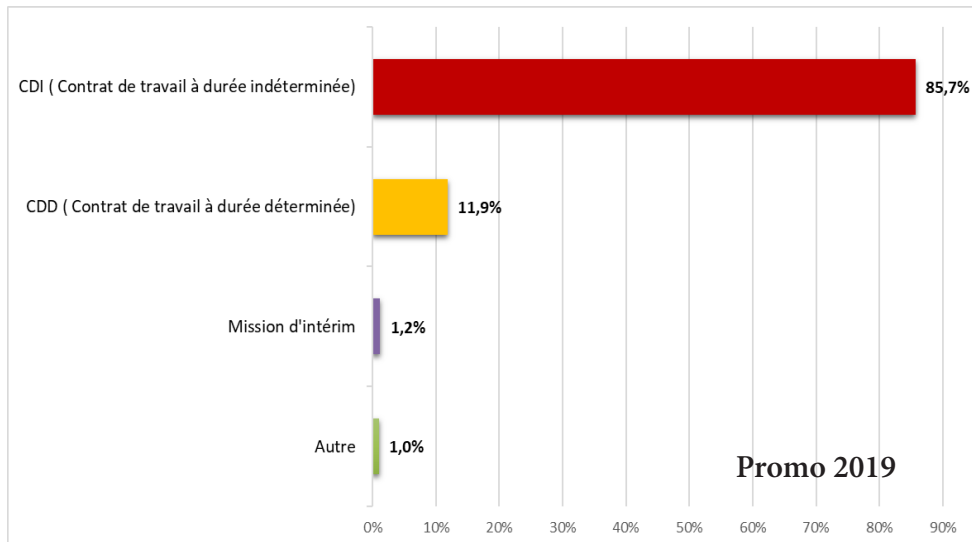

SITUATION PROFESSIONNELLE

DURÉE DE LA RECHERCHE D'EMPLOI

...99% des diplômés trouvent un emploi en moins de 6 mois

SITUATION DU POSTE 1^{ER} EMPLOI

SECTEURS D'ACTIVITÉS

Moyenne Promos 2017, 2018, 2019

...en cohérence avec le caractère GENERALISTE de la formation.

SERVICES

Moyenne Promos 2017, 2018, 2019

REMUNERATION

En moyenne, le salaire d'un ingénieur ENIT est de 34 474,9€ , salaire brut avec primes

RESPONSABILITÉS

Moyenne Promos 2017, 2018, 2019

LIEU DE TRAVAIL