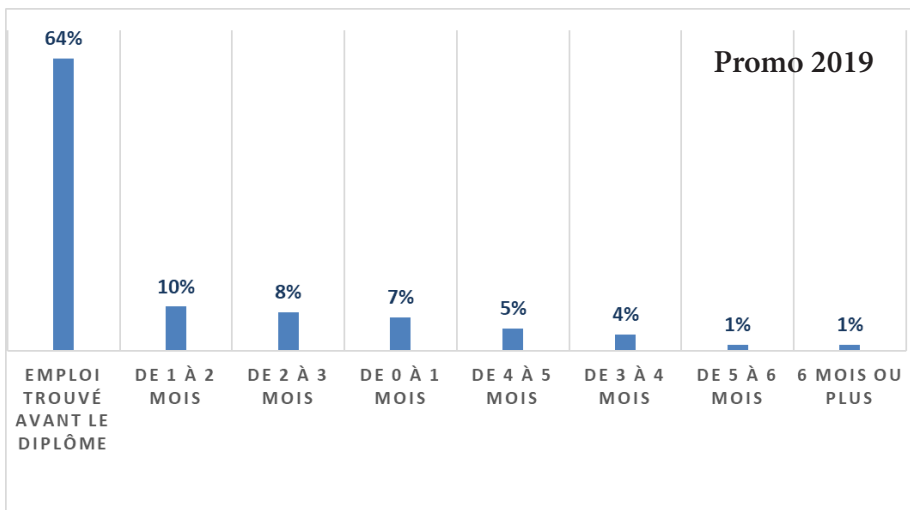

SITUATION PROFESSIONNELLE

DURÉE DE LA RECHERCHE D'EMPLOI

...99% des diplômés trouvent un emploi en moins de 6 mois

SITUATION DU POSTE 1^{ER} EMPLOI

SECTEURS D'ACTIVITÉS

Moyenne Promos 2017, 2018, 2019

...en cohérence avec le caractère GENERALISTE de la formation.

SERVICES

Moyenne Promos 2017, 2018, 2019

REMUNERATION

En moyenne, le salaire d'un ingénieur ENIT est de 34 474,9€ , salaire brut avec primes

RESPONSABILITÉS

Moyenne Promos 2017, 2018, 2019

LIEU DE TRAVAIL