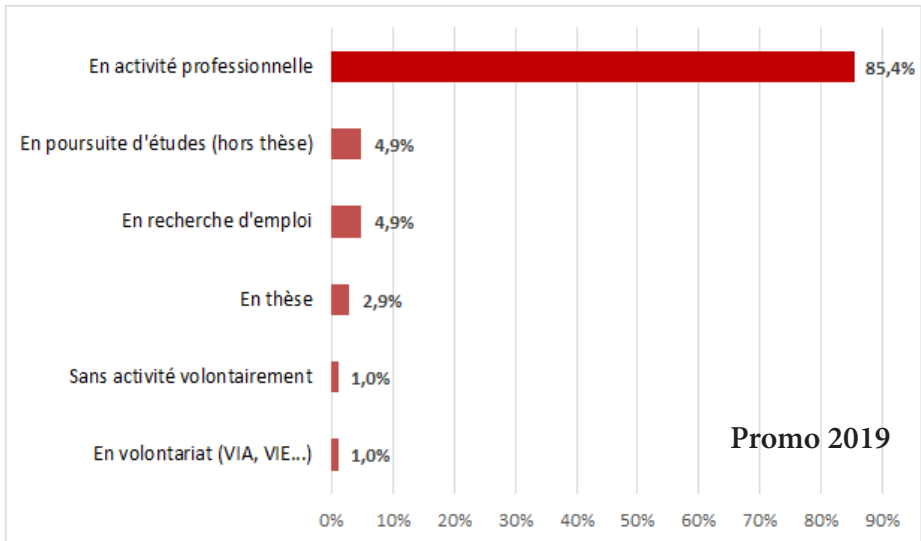

SITUATION PROFESSIONNELLE

DURÉE DE LA RECHERCHE D'EMPLOI

...99% des diplômés trouvent un emploi en moins de 6 mois

SITUATION DU POSTE 1^{ER} EMPLOI

SECTEURS D'ACTIVITÉS

Moyenne Promos 2017, 2018, 2019

...en cohérence avec le caractère GENERALISTE de la formation.

SERVICES

Moyenne Promos 2017, 2018, 2019

REMUNERATION

En moyenne, le salaire d'un ingénieur ENIT est de 34 474,9€ , salaire brut avec primes

RESPONSABILITÉS

Moyenne Promos 2017, 2018, 2019

LIEU DE TRAVAIL