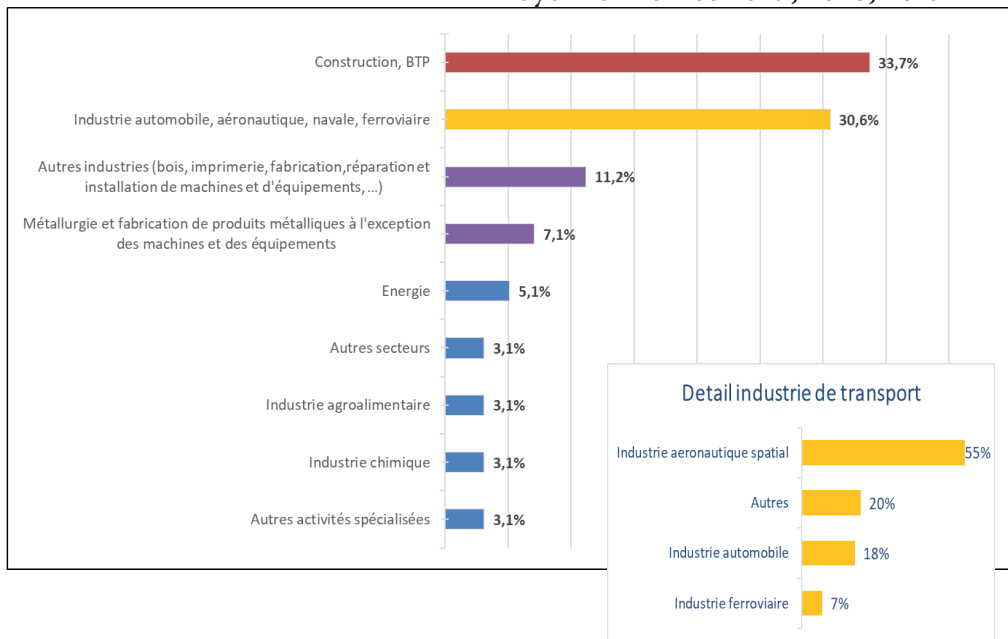

SITUATION PROFESSIONNELLE

DURÉE DE LA RECHERCHE D'EMPLOI

...99% des diplômés trouvent un emploi en moins de 6 mois

SITUATION DU POSTE 1^{ER} EMPLOI

SECTEURS D'ACTIVITÉS

Moyenne Promos 2017, 2018, 2019

...en cohérence avec le caractère GENERALISTE de la formation.

SERVICES

Moyenne Promos 2017, 2018, 2019

REMUNERATION

En moyenne, le salaire d'un ingénieur ENIT est de 34 474,9€ , salaire brut avec primes

RESPONSABILITÉS

Moyenne Promos 2017, 2018, 2019

LIEU DE TRAVAIL