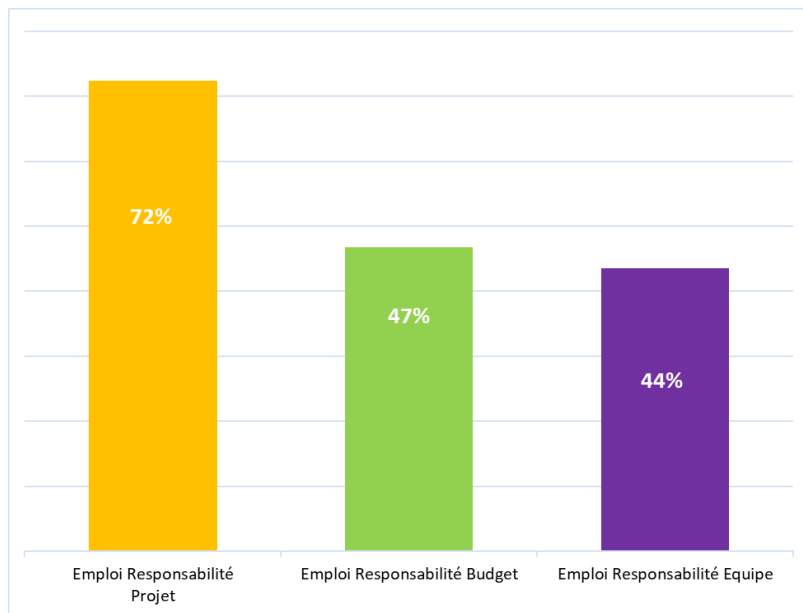

SITUATION PROFESSIONNELLE

DURÉE DE LA RECHERCHE D'EMPLOI

...99% des diplômés trouvent un emploi en moins de 6 mois

SITUATION DU POSTE 1^{ER} EMPLOI

SECTEURS D'ACTIVITÉS

Moyenne Promos 2017, 2018, 2019

...en cohérence avec le caractère GENERALISTE de la formation.

SERVICES

Moyenne Promos 2017, 2018, 2019

REMUNERATION

En moyenne, le salaire d'un ingénieur ENIT est de 34 474,9€ , salaire brut avec primes

RESPONSABILITÉS

Moyenne Promos 2017, 2018, 2019

LIEU DE TRAVAIL