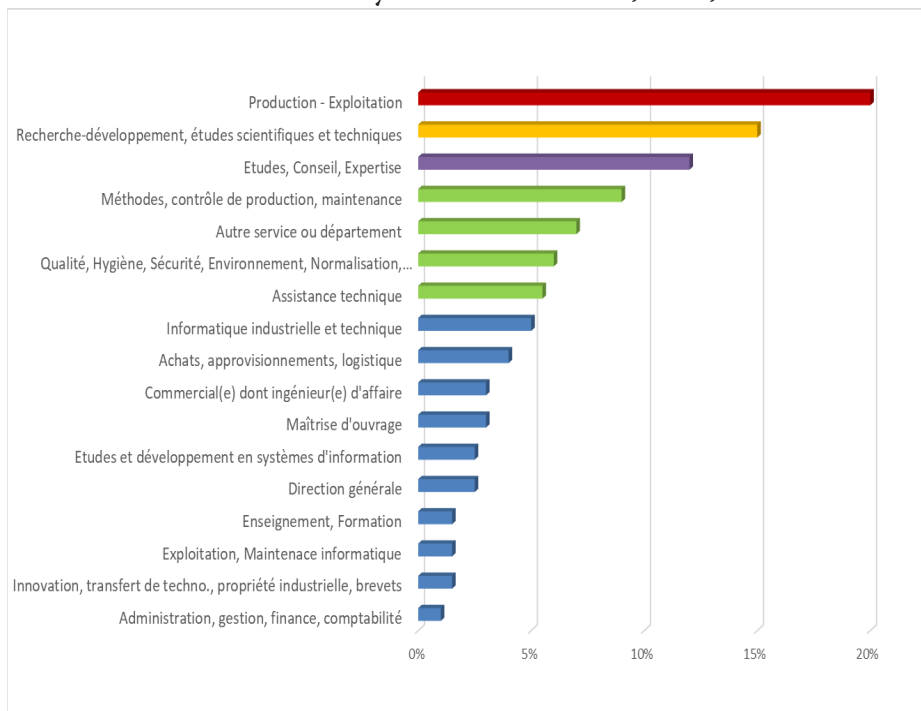

SITUATION PROFESSIONNELLE

DURÉE DE LA RECHERCHE D'EMPLOI

...99% des diplômés trouvent un emploi en moins de 6 mois

SITUATION DU POSTE 1^{ER} EMPLOI

SECTEURS D'ACTIVITÉS

Moyenne Promos 2017, 2018, 2019

...en cohérence avec le caractère GENERALISTE de la formation.

SERVICES

Moyenne Promos 2017, 2018, 2019

REMUNERATION

En moyenne, le salaire d'un ingénieur ENIT est de 34 474,9€ , salaire brut avec primes

RESPONSABILITÉS

Moyenne Promos 2017, 2018, 2019

LIEU DE TRAVAIL