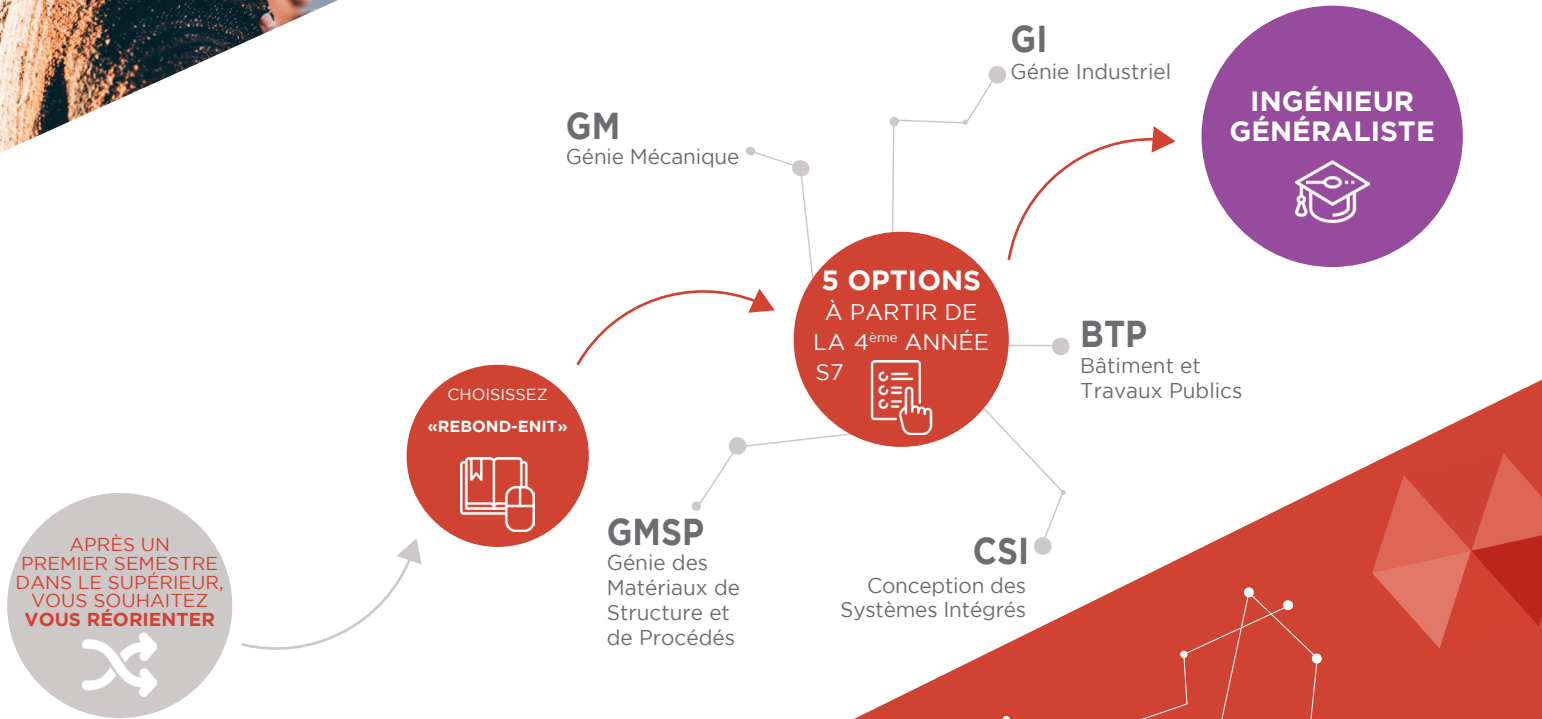

REBONDIR à l'ÉCOLE NATIONALE D'INGÉNIEURS DE TARBES, grâce à la RENTRÉE de JANVIER, en première année

Renseignements auprès du service Admissions
47 avenue d'Azereix - BP 1629
65016 TARBES Cedex
+33 (0)5 62 44 27 04/05
admissions@enit.fr

Inscriptions sur www.enit.fr

www.enit.fr