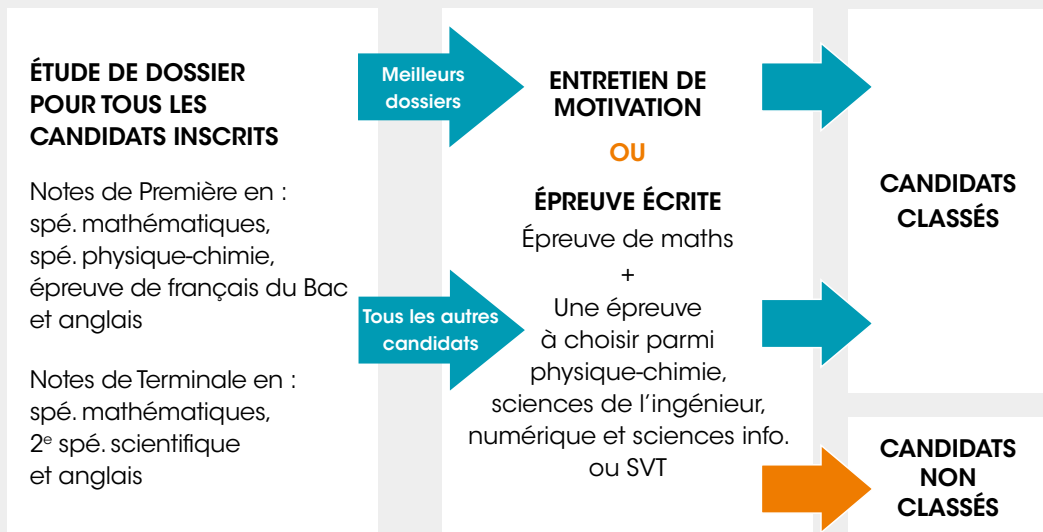

## LE CONCOURS GEIPI POLYTECH ET LA RÉFORME DU BAC

Depuis sa création, le Concours Geipi Polytech est ouvert aux élèves de Terminale Scientifique. Depuis 2013, nous proposons un second concours aux élèves de Terminale Technologique. Nous souhaitons répondre à une demande croissante d'ingénieurs, tout en maintenant un objectif d'excellence quelle que soit l'origine des candidats. Aussi, le Concours Geipi Polytech profite de cette réforme du Bac pour poursuivre son ouverture à de nouveaux publics.

## QUELLES SPÉCIALITÉS POUR INTÉGRER NOS ÉCOLES ?

Vous êtes élève dans un parcours scientifique, afin de mettre toutes vos chances de votre côté pour réussir vos études d'ingénieur dans nos écoles, il est conseillé d'opter pour les spécialités suivantes :

En classe de Première :

- Mathématiques
- Physique-chimie
- Une spécialité libre (scientifique ou non)

En classe de Terminale :

- Mathématiques
- Une spécialité scientifique (physique-chimie ou sciences de l'ingénieur ou sciences de la vie et de la terre ou numérique et sciences informatiques)

# LES MODALITÉS DU CONCOURS GEIPI POLYTECH 2021

Les écoles du Concours Geipi Polytech ont décidé de s'ouvrir à des profils différents et d'adapter les modalités du concours à partir de 2021 :

Consultez notre site [www.geipi-polytech.org](http://www.geipi-polytech.org) onglet « Réforme du Bac » pour en savoir davantage.